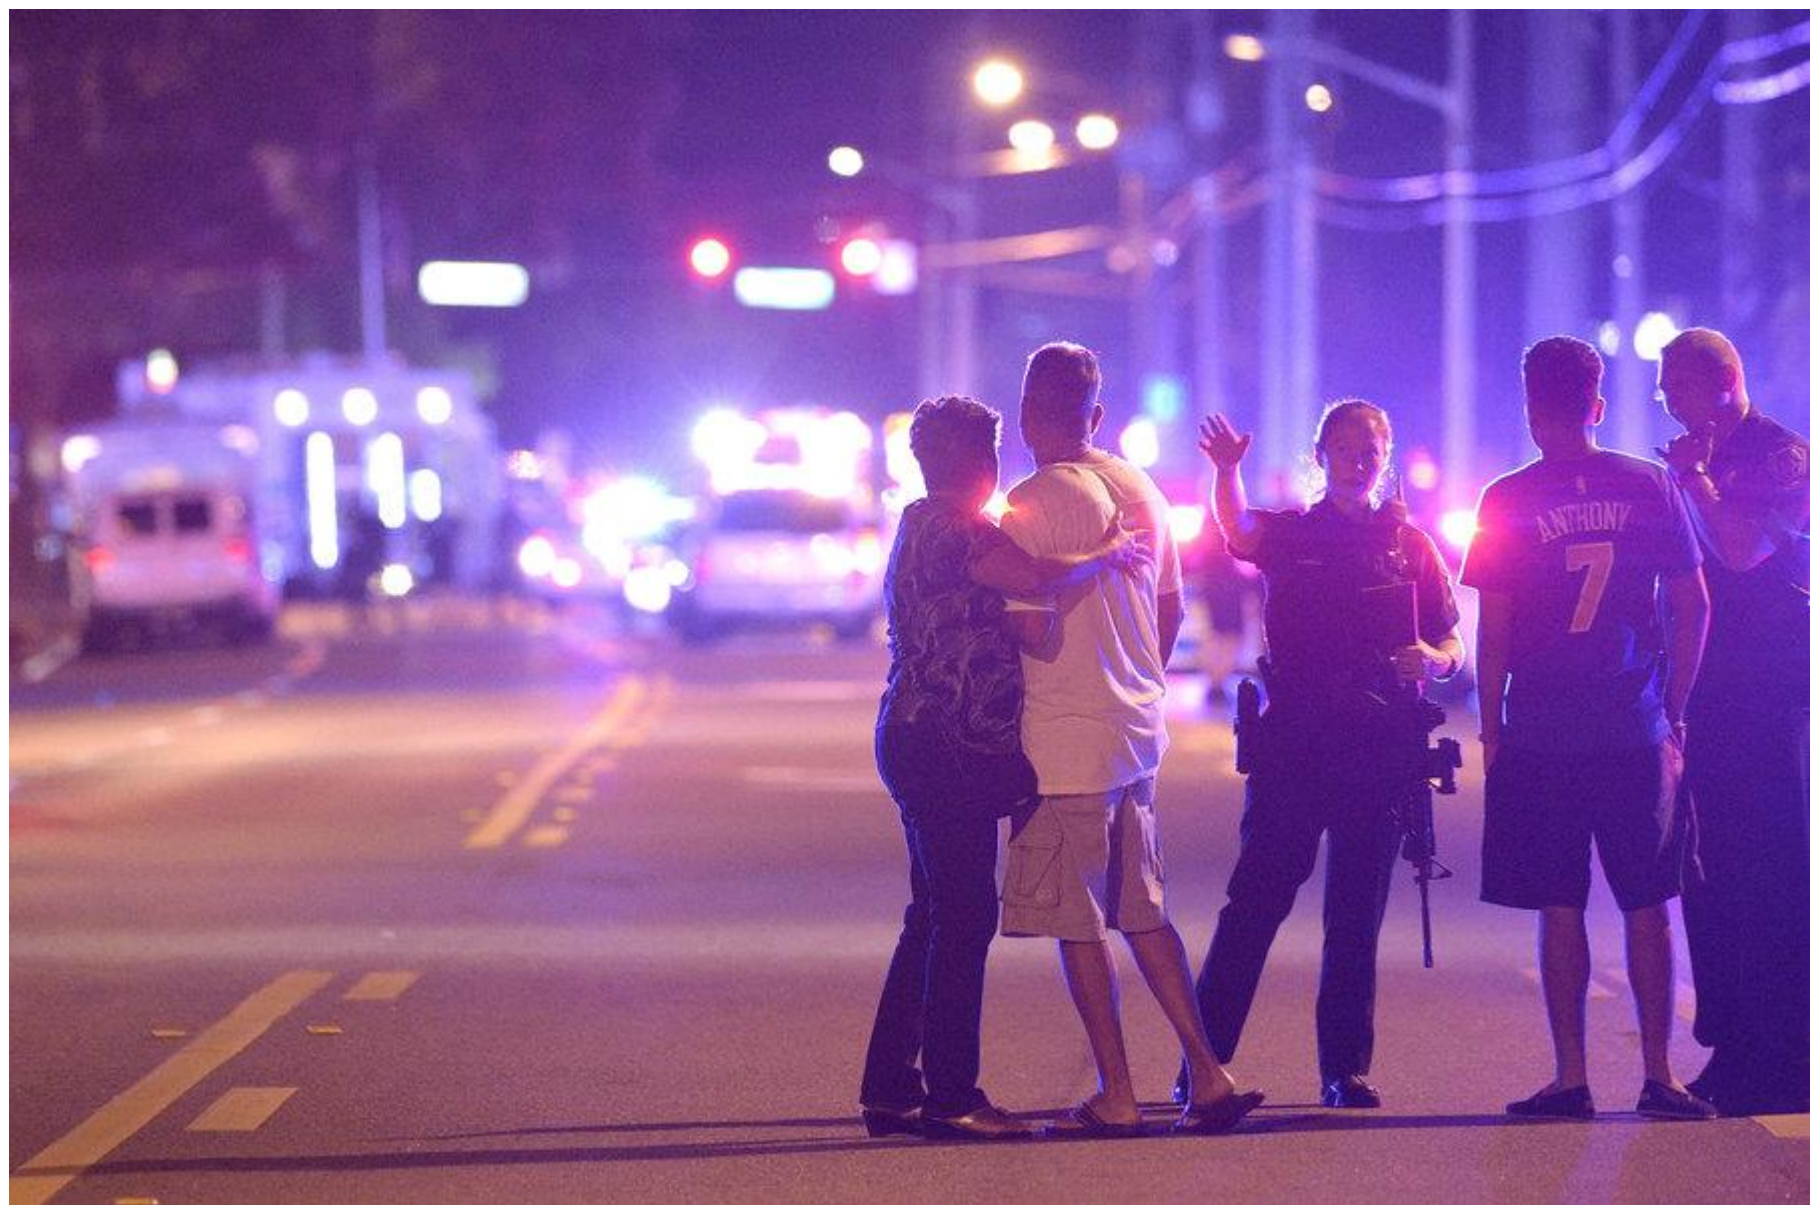

A silhouette of a cross on a rock against a sunset sky. The cross is positioned at the top center, with a vertical post and a horizontal crossbar. The rock is a dark, jagged silhouette on the left side of the frame. The sky is a gradient of orange and yellow, with some clouds. The overall scene is serene and spiritual.

시 23:1-6
Psalm 23:1-6
새번역 성경

6 진실로 주님의 선하심과 인자하심이 내가 사는 날 동안 나를 따르리니, 나는 주님의 집으로 돌아가 영원히 그 곳에서 살겠습니다.

설교

“모든 상황 속에서”

주님 품 안에서...
누구나 행복한 세상이었으면 좋겠습니다.

오늘의 인물:
다윗

NIGHTLY
NEWS

시편 23:1